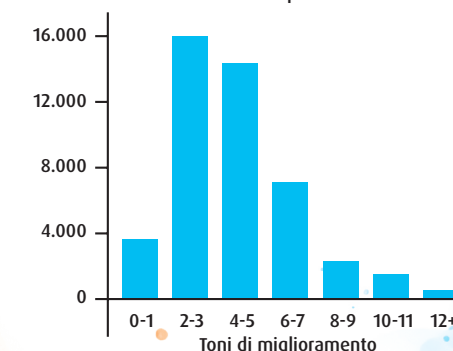

Efficacia di sbiancamento
43.000 pazienti